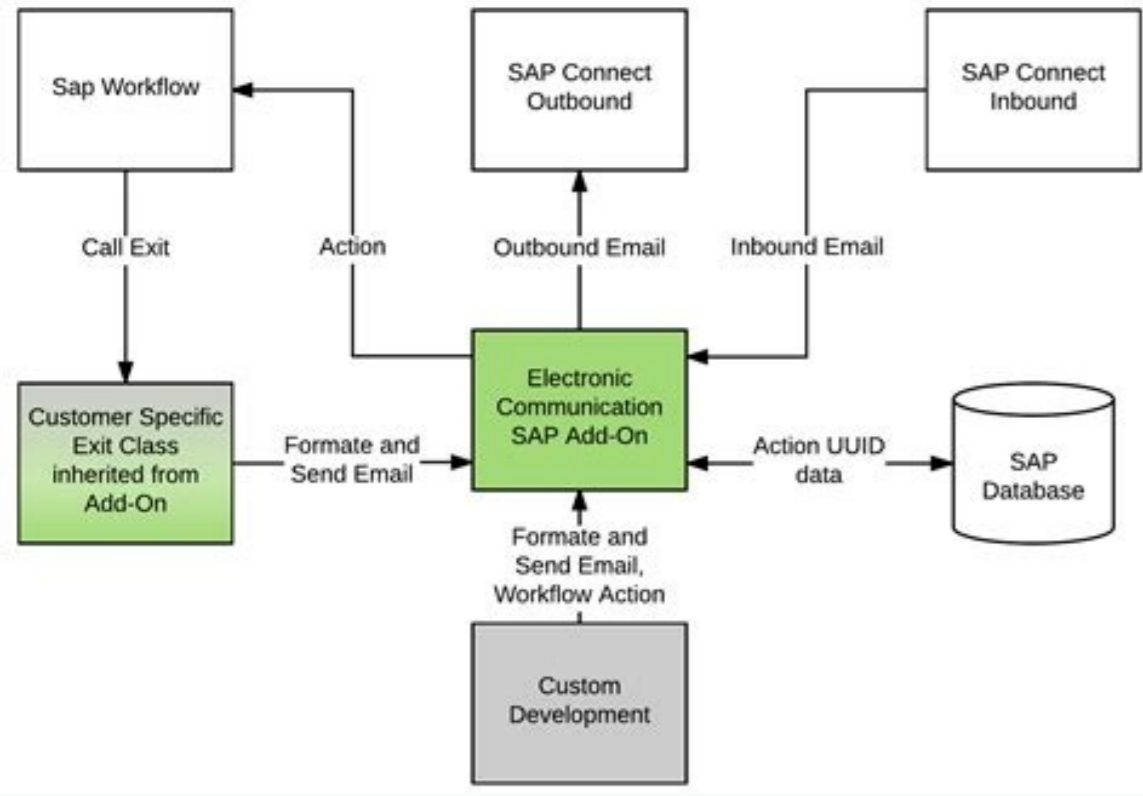

I'm not robot

Continue

Sap badi implementation guide

Address	City	Country	Postal Code	Region
10000	London	GB	E1 6AN	Greater London
10001	London	GB	E1 6AN	Greater London

Active (IMG)	Active (Im...)	Enhancement Implementation	BAdI Implementation	Description
<input checked="" type="checkbox"/>	<input checked="" type="checkbox"/>	CRM_ID_INC_ORIG	CRM_ID_INC_ORIG_NOTIFICATION	Implementation: B2C - User Request